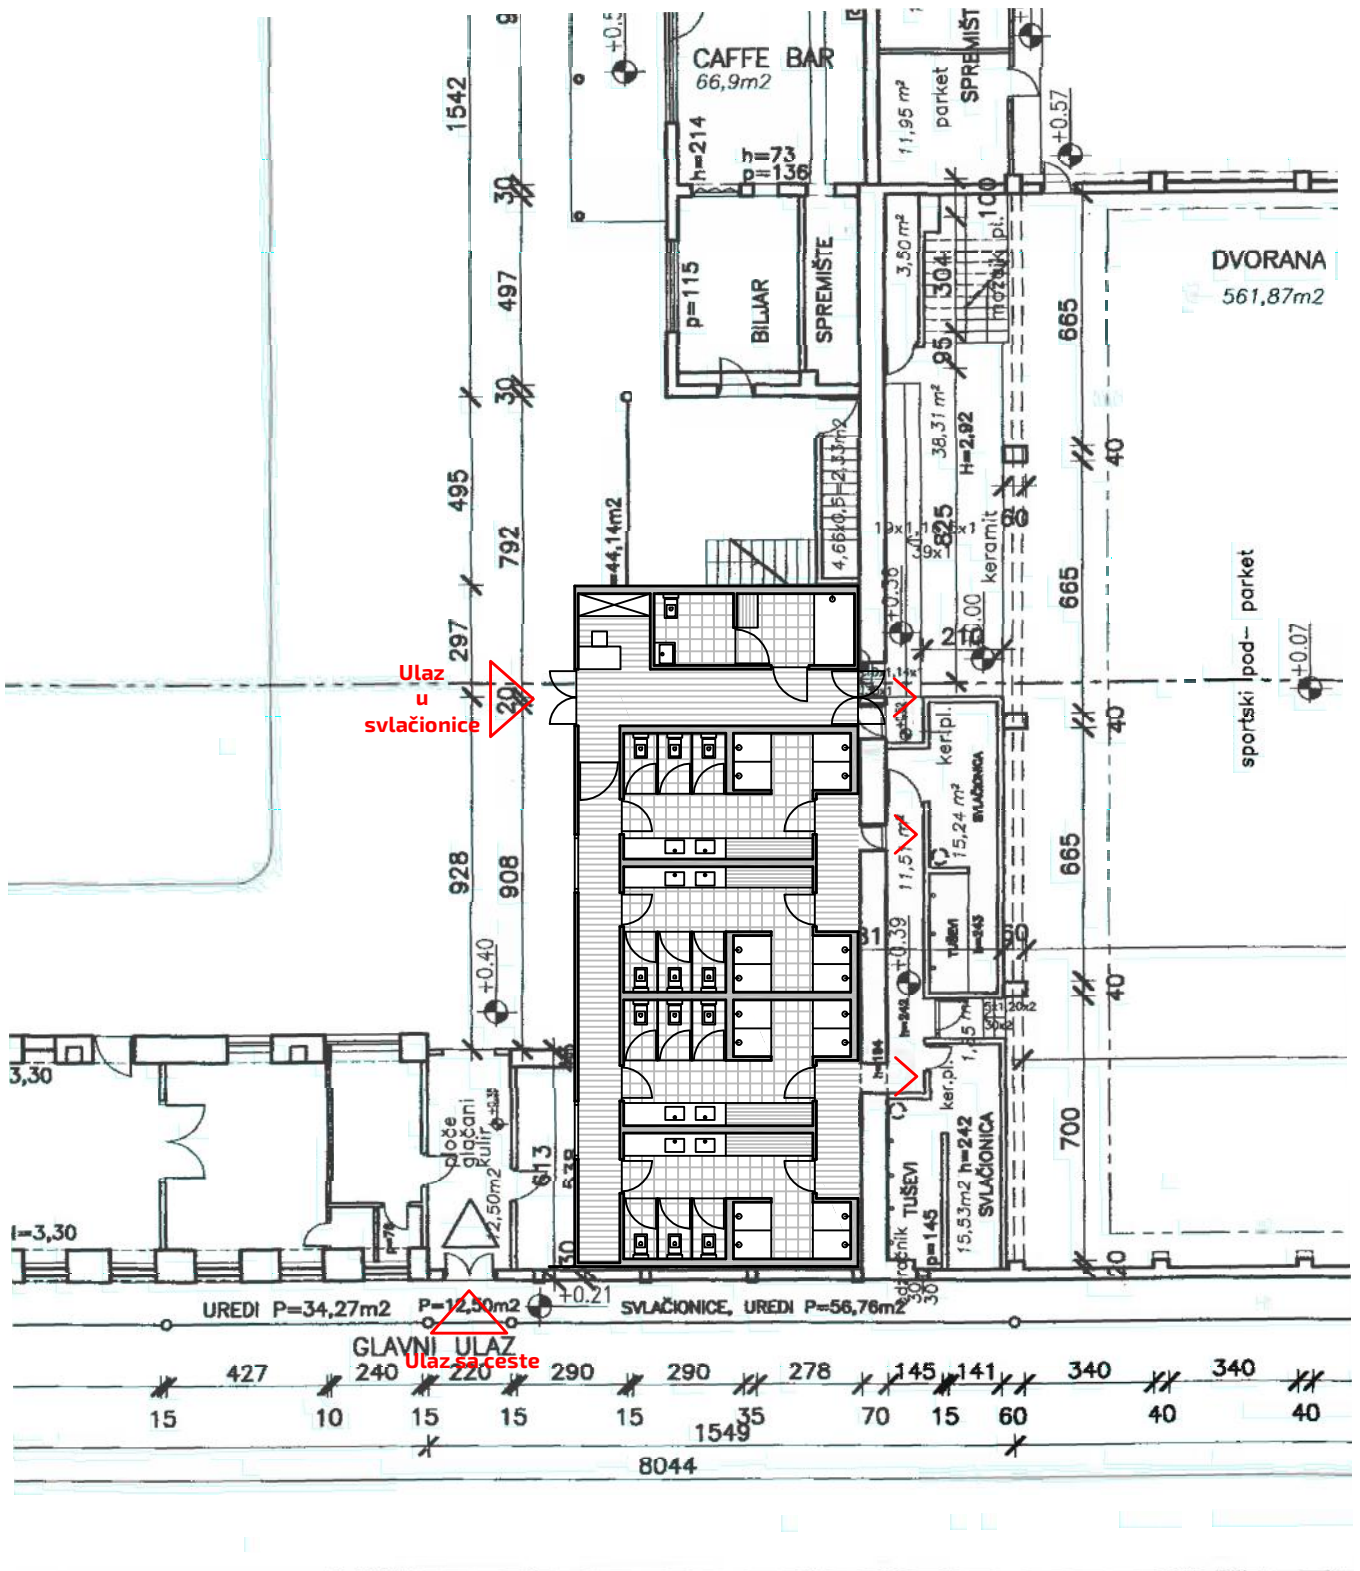

Pula Sport-svlačionice

idejno arhitektonsko rješenje

SITUACIJA
m 1_200