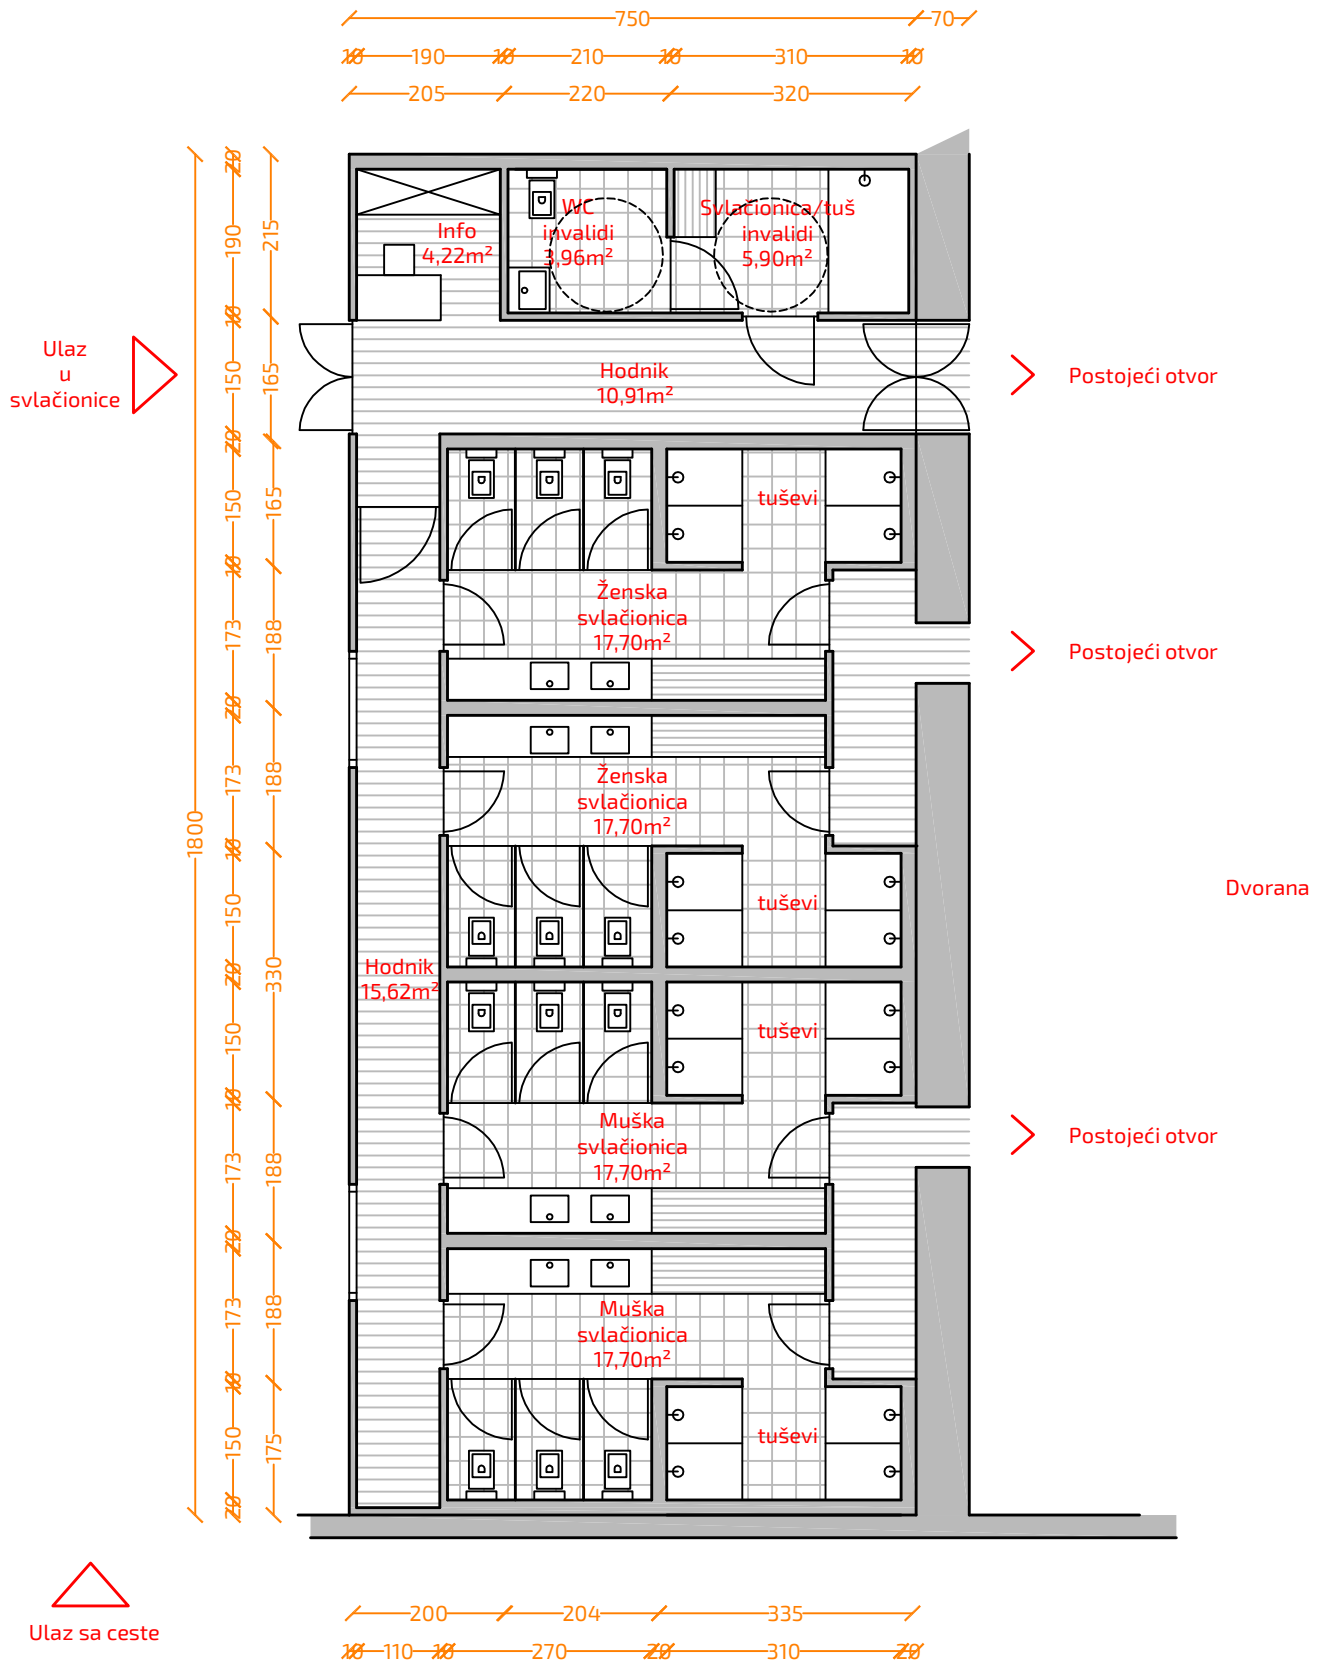

Pula Sport-svlačionice

idejno arhitektonsko rješenje

TLOCRT PRIZEMLJA
m 1_100